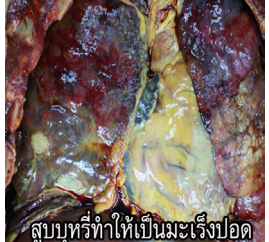

เลิกทสูบบุหรี่ 1600 www.thailandquittingline.or.th